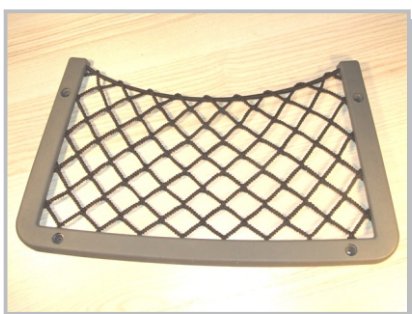

88778010083

Mrežica sjedala 34x20 cm

Interijer