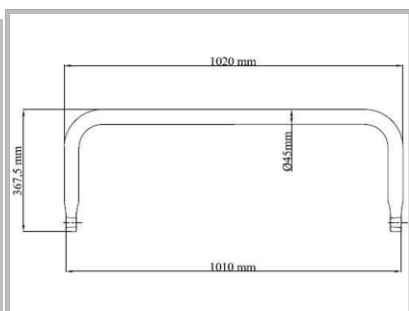

Podvozje
Ovjes