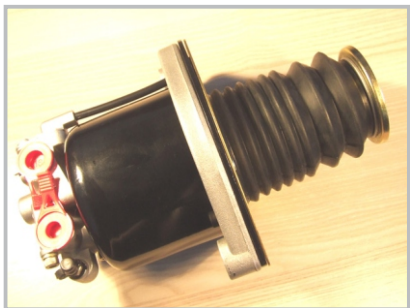

0002951518

Cilindar spojke
Setra

Transmisija
Upravljanje