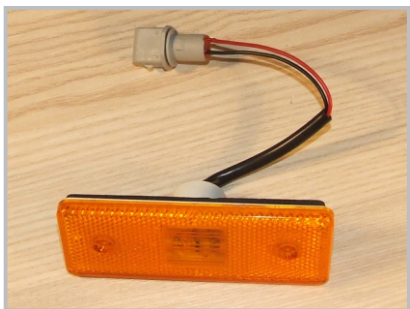

0005446011

Bočno gabaritno svjetlo

Signalizacija
Svjetla