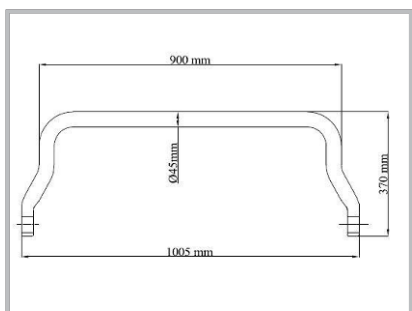

Podvozje
Ovjes