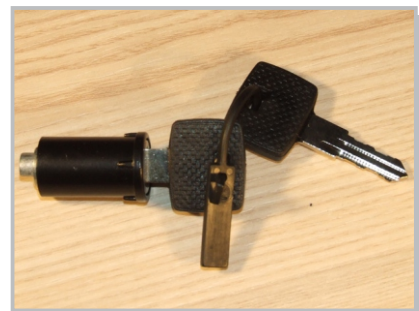

BKI 1001

Cilindar za bravicu
poklopca motora

Karoserijski
dijelovi