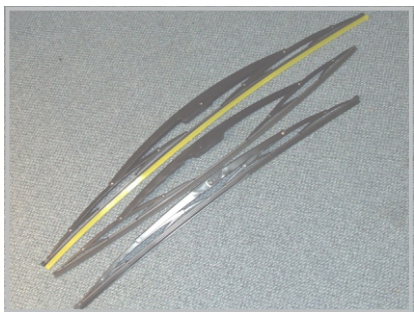

**Sajla za podizanje stakla  
MB TRAVEGO**

**Karoserijski  
dijelovi**

**62975001236**

**Amortizeri prtljažnika  
60-70-80 cm  
220-1300 N**

**Karoserijski  
dijelovi**

**PRODAJA RABLJENIH AUTOBUSA I REZERVNIH DIJELOVA**