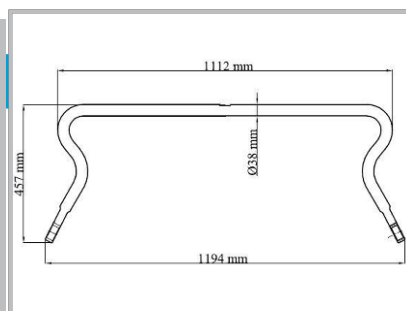

Podvozje
Ovjes